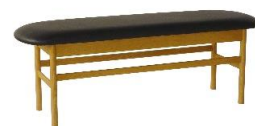

PVC張り(BK)

1型チェア

W500 × D503 × H785 (SH430)

¥49,500 (5.5才)

2型チェア

W477 × D526 × H780 (SH430)

¥49,500 (5.2才)

2型アームチェア

W555 × D526 × H780 (SH430)(AH635)

¥60,500 (8.6才)

CG色

BR色

チェアカバー 1型・2型・2型アーム用(別売)

¥5,500

ベンチカバー 120用(別売)

¥9,900

ベンチカバー 95用(別売)

¥8,800

ベンチ 120
W1200 × D340 × H430
¥59,400 (7.3才)

ベンチ 95
W950 × D340 × H430
¥51,700 (5.8才)

スツール PVC張り(BK)
W440 × D376 × H435
¥30,800 (2才)

スツール 布張り(CG・BR)
W440 × D376 × H435
¥31,900 (2才)

テーブル天板 オーダーシステム

テーブル天板を別注にて対応できます。受注後、約60~80日でお届けいたします。

※受注生産のため、ご注文後のキャンセルはご容赦願います。

...定番在庫商品

(税込)

長方形

2本脚タイプ

| 幅 | 1200 | 1300 | 1400 | 1500 | 1600 | 1700 | 1800 | 1900 | 2000 |
|--------|----------|----------|----------|----------|----------|----------|----------|----------|----------|
| 奥行 750 | ¥163,900 | ¥172,700 | ¥178,200 | ¥185,900 | ¥193,600 | ¥201,300 | ¥209,000 | ¥216,700 | ¥225,500 |
| 800 | ¥169,400 | ¥169,400 | ¥185,900 | ¥194,700 | ¥202,400 | ¥211,200 | ¥218,900 | ¥226,600 | ¥235,400 |
| 850 | ¥174,900 | ¥183,700 | ¥192,500 | ¥193,600 | ¥209,000 | ¥218,900 | ¥227,700 | ¥236,500 | ¥245,300 |
| 900 | ¥181,500 | ¥192,500 | ¥201,300 | ¥211,200 | ¥220,000 | ¥229,900 | ¥224,400 | ¥250,800 | ¥260,700 |